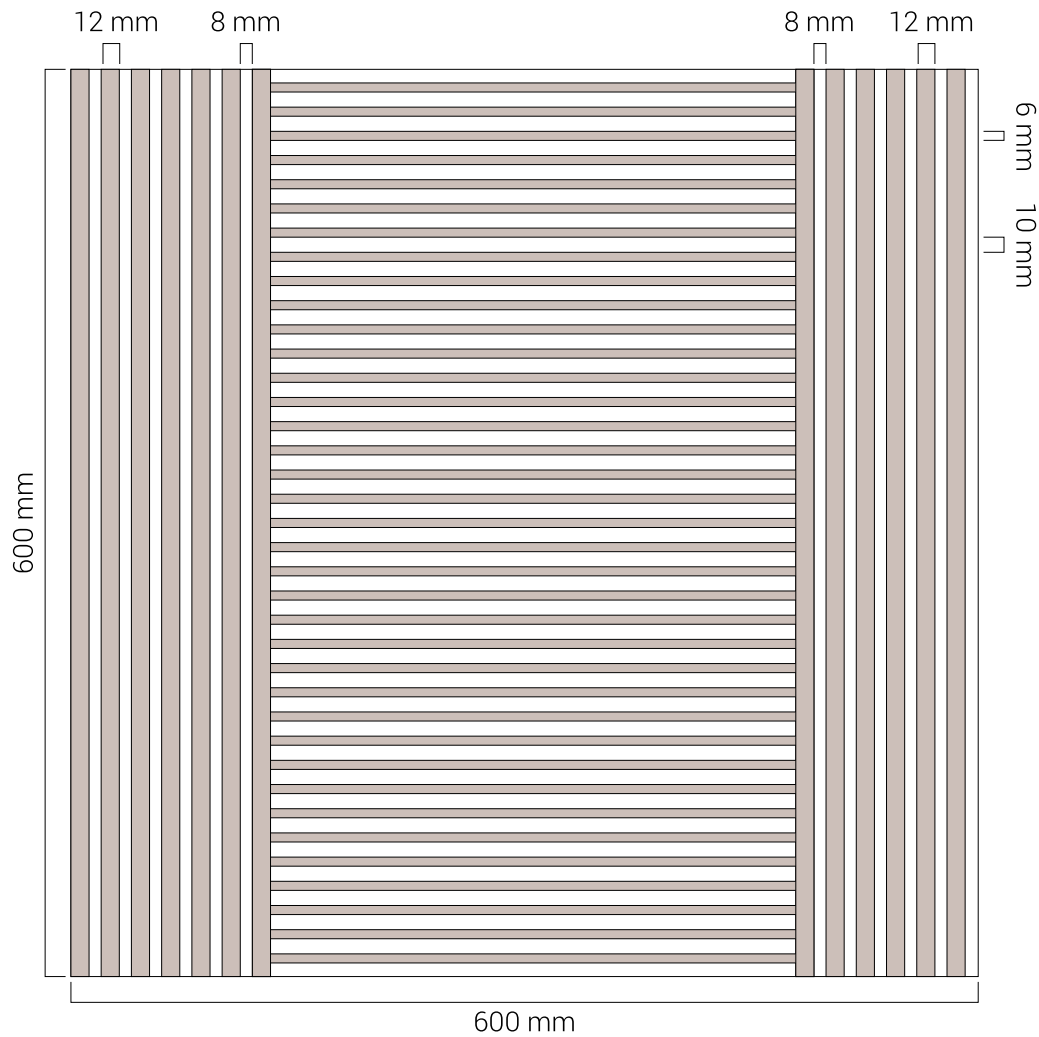

PL80-001 B

■ SIZE | DIMENSÃO
600 x 600 mm

■ FINISHING | ACABAMENTO
Walnut | Nogueira

REFERENCE | REFERÊNCIA

PL80-001 C

■ SIZE | DIMENSÃO
600 x 600 mm

■ FINISHING | ACABAMENTO
Walnut | Nogueira

REFERENCE | REFERÊNCIA

PL80-001 D

■ SIZE | DIMENSÃO
600 x 600 mm

■ FINISHING | ACABAMENTO
Walnut | Nogueira

REFERENCE | REFERÊNCIA

PL80-001 E

■ SIZE | DIMENSÃO
600 x 600 mm

■ FINISHING | ACABAMENTO
Walnut | Nogueira

REFERENCE | REFERÊNCIA

PL80-001 F

■ SIZE | DIMENSÃO
600 x 600 mm

■ FINISHING | ACABAMENTO
Walnut | Nogueira

REFERENCE | REFERÊNCIA

PL80-001 G

■ SIZE | DIMENSÃO
600 x 600 mm

■ FINISHING | ACABAMENTO
Walnut | Nogueira

TECHNICAL SPECIFICATIONS

REFERENCE | REFERÊNCIA

PL80-001 H

■ SIZE | DIMENSÃO
600 x 600 mm

■ FINISHING | ACABAMENTO
Walnut | Nogueira