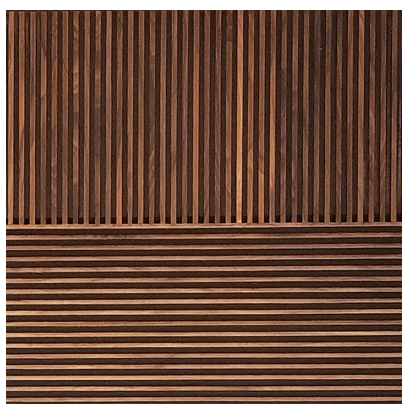

PL80-001 B

■ SIZE | DIMENSÃO
600 x 600 mm

■ FINISHING | ACABAMENTO
Walnut | Nogueira

REFERENCE | REFERÊNCIA

PL80-001 C

■ SIZE | DIMENSÃO
600 x 600 mm

■ FINISHING | ACABAMENTO
Walnut | Nogueira

REFERENCE | REFERÊNCIA

PL80-001 D

■ SIZE | DIMENSÃO
600 x 600 mm

■ FINISHING | ACABAMENTO
Walnut | Nogueira

REFERENCE | REFERÊNCIA

PL80-001 E

■ SIZE | DIMENSÃO
600 x 600 mm

■ FINISHING | ACABAMENTO
Walnut | Nogueira

REFERENCE | REFERÊNCIA

PL80-001 F

■ SIZE | DIMENSÃO
600 x 600 mm

■ FINISHING | ACABAMENTO
Walnut | Nogueira

REFERENCE | REFERÊNCIA

PL80-001 G

■ SIZE | DIMENSÃO
600 x 600 mm

■ FINISHING | ACABAMENTO
Walnut | Nogueira

TECHNICAL SPECIFICATIONS

REFERENCE | REFERÊNCIA

PL80-001 H

■ SIZE | DIMENSÃO
600 x 600 mm

■ FINISHING | ACABAMENTO
Walnut | Nogueira