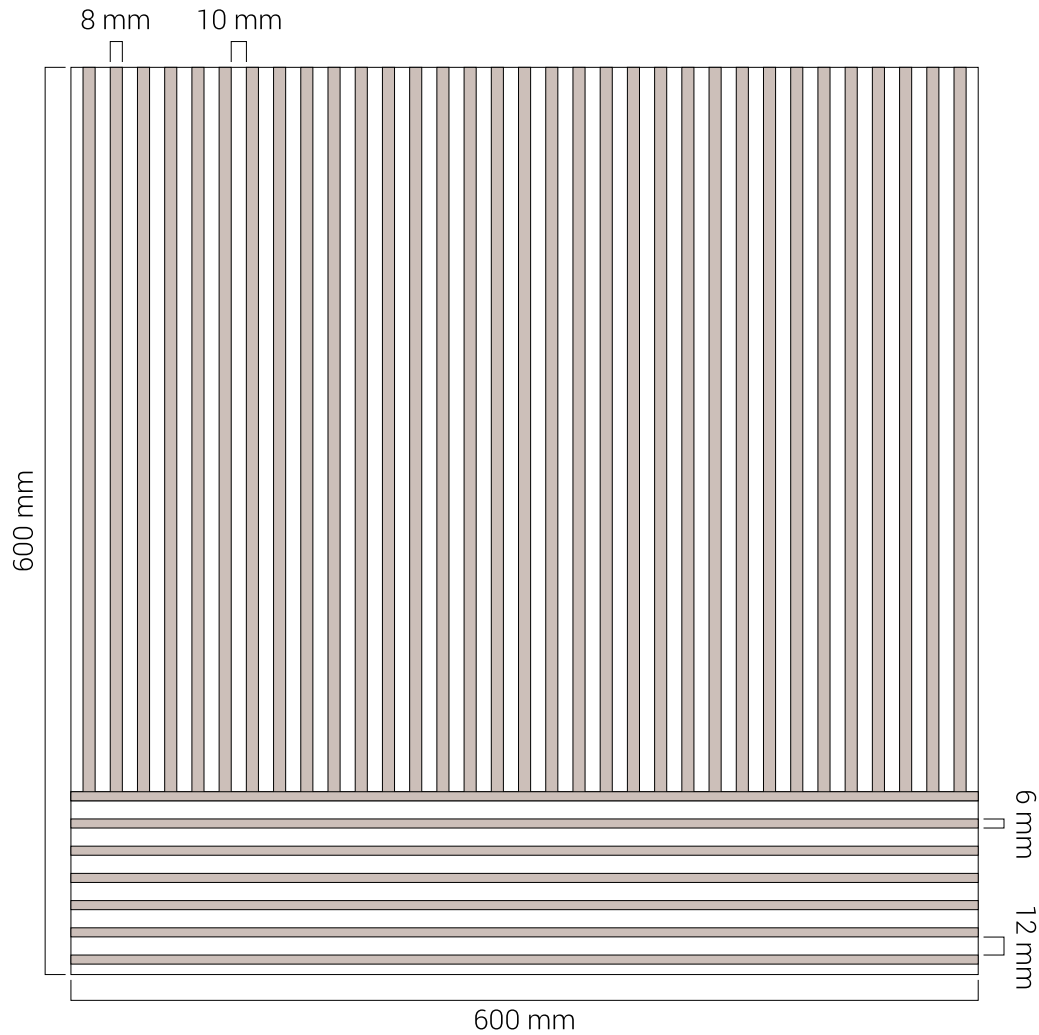

PL80-001 B

■ SIZE | DIMENSÃO
600 x 600 mm

■ FINISHING | ACABAMENTO
Walnut | Nogueira

REFERENCE | REFERÊNCIA

PL80-001 C

■ SIZE | DIMENSÃO
600 x 600 mm

■ FINISHING | ACABAMENTO
Walnut | Nogueira

REFERENCE | REFERÊNCIA

PL80-001 D

■ SIZE | DIMENSÃO
600 x 600 mm

■ FINISHING | ACABAMENTO
Walnut | Nogueira

REFERENCE | REFERÊNCIA

PL80-001 E

■ SIZE | DIMENSÃO
600 x 600 mm

■ FINISHING | ACABAMENTO
Walnut | Nogueira

REFERENCE | REFERÊNCIA

PL80-001 F

■ SIZE | DIMENSÃO
600 x 600 mm

■ FINISHING | ACABAMENTO
Walnut | Nogueira

REFERENCE | REFERÊNCIA

PL80-001 G

■ SIZE | DIMENSÃO
600 x 600 mm

■ FINISHING | ACABAMENTO
Walnut | Nogueira

TECHNICAL SPECIFICATIONS

REFERENCE | REFERÊNCIA

PL80-001 H

■ SIZE | DIMENSÃO
600 x 600 mm

■ FINISHING | ACABAMENTO
Walnut | Nogueira