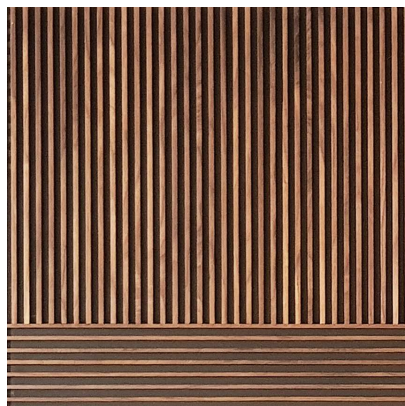

PL80-001 B

■ SIZE | DIMENSÃO
600 x 600 mm

■ FINISHING | ACABAMENTO
Walnut | Nogueira

REFERENCE | REFERÊNCIA

PL80-001 C

■ SIZE | DIMENSÃO
600 x 600 mm

■ FINISHING | ACABAMENTO
Walnut | Nogueira

REFERENCE | REFERÊNCIA

PL80-001 D

■ SIZE | DIMENSÃO
600 x 600 mm

■ FINISHING | ACABAMENTO
Walnut | Nogueira

REFERENCE | REFERÊNCIA

PL80-001 E

■ SIZE | DIMENSÃO
600 x 600 mm

■ FINISHING | ACABAMENTO
Walnut | Nogueira

REFERENCE | REFERÊNCIA

PL80-001 F

■ SIZE | DIMENSÃO
600 x 600 mm

■ FINISHING | ACABAMENTO
Walnut | Nogueira

REFERENCE | REFERÊNCIA

PL80-001 G

■ SIZE | DIMENSÃO
600 x 600 mm

■ FINISHING | ACABAMENTO
Walnut | Nogueira

TECHNICAL SPECIFICATIONS

REFERENCE | REFERÊNCIA

PL80-001 H

■ SIZE | DIMENSÃO
600 x 600 mm

■ FINISHING | ACABAMENTO
Walnut | Nogueira