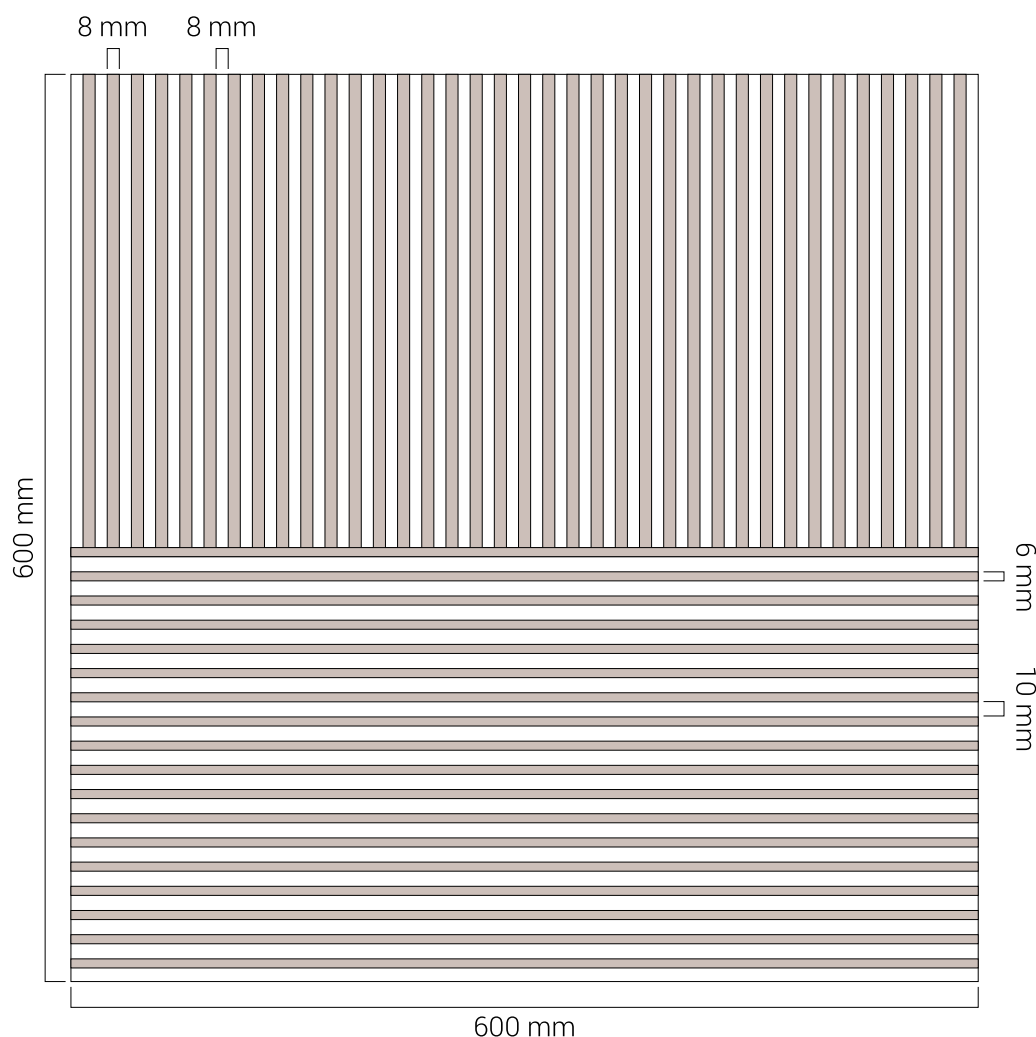

PL80-001 B

■ SIZE | DIMENSÃO
600 x 600 mm

■ FINISHING | ACABAMENTO
Walnut | Nogueira

REFERENCE | REFERÊNCIA

PL80-001 C

■ SIZE | DIMENSÃO
600 x 600 mm

■ FINISHING | ACABAMENTO
Walnut | Nogueira

REFERENCE | REFERÊNCIA

PL80-001 D

■ SIZE | DIMENSÃO
600 x 600 mm

■ FINISHING | ACABAMENTO
Walnut | Nogueira

REFERENCE | REFERÊNCIA

PL80-001 E

■ SIZE | DIMENSÃO
600 x 600 mm

■ FINISHING | ACABAMENTO
Walnut | Nogueira

REFERENCE | REFERÊNCIA

PL80-001 F

■ SIZE | DIMENSÃO
600 x 600 mm

■ FINISHING | ACABAMENTO
Walnut | Nogueira

REFERENCE | REFERÊNCIA

PL80-001 G

■ SIZE | DIMENSÃO
600 x 600 mm

■ FINISHING | ACABAMENTO
Walnut | Nogueira

TECHNICAL SPECIFICATIONS

REFERENCE | REFERÊNCIA

PL80-001 H

■ SIZE | DIMENSÃO
600 x 600 mm

■ FINISHING | ACABAMENTO
Walnut | Nogueira