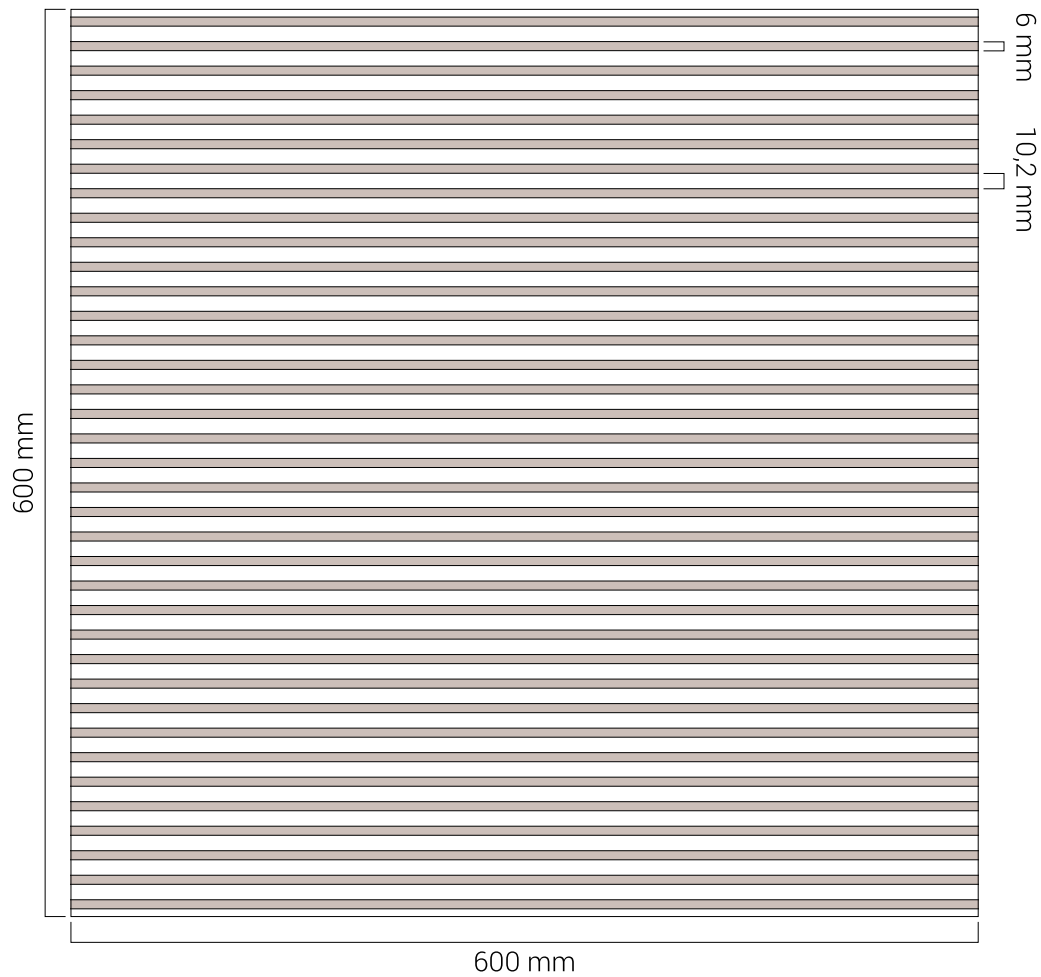

PL80-001 B

■ SIZE | DIMENSÃO
600 x 600 mm

■ FINISHING | ACABAMENTO
Walnut | Nogueira

REFERENCE | REFERÊNCIA

PL80-001 C

■ SIZE | DIMENSÃO
600 x 600 mm

■ FINISHING | ACABAMENTO
Walnut | Nogueira

REFERENCE | REFERÊNCIA

PL80-001 D

■ SIZE | DIMENSÃO
600 x 600 mm

■ FINISHING | ACABAMENTO
Walnut | Nogueira

REFERENCE | REFERÊNCIA

PL80-001 E

■ SIZE | DIMENSÃO
600 x 600 mm

■ FINISHING | ACABAMENTO
Walnut | Nogueira

REFERENCE | REFERÊNCIA

PL80-001 F

■ SIZE | DIMENSÃO
600 x 600 mm

■ FINISHING | ACABAMENTO
Walnut | Nogueira

REFERENCE | REFERÊNCIA

PL80-001 G

■ SIZE | DIMENSÃO
600 x 600 mm

■ FINISHING | ACABAMENTO
Walnut | Nogueira

TECHNICAL SPECIFICATIONS

REFERENCE | REFERÊNCIA

PL80-001 H

■ SIZE | DIMENSÃO
600 x 600 mm

■ FINISHING | ACABAMENTO
Walnut | Nogueira