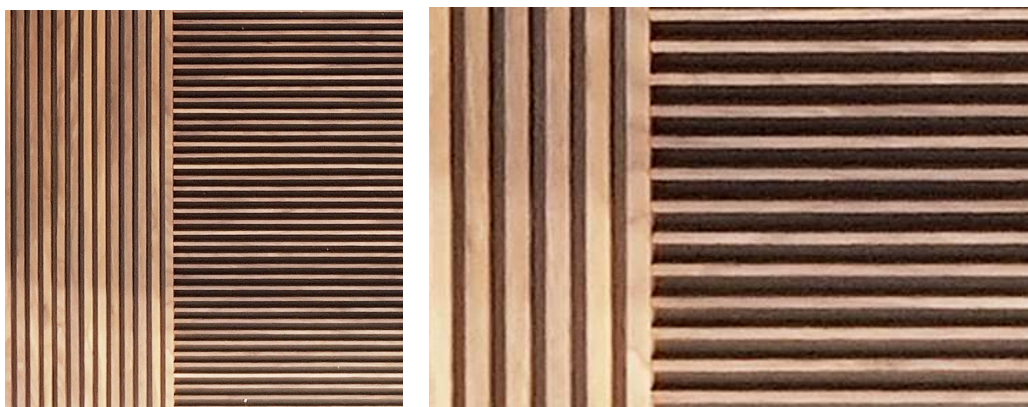

SLATE PANELS | PAINÉIS RIPADOS

PLASDEC

TECHNICAL SPECIFICATIONS

REFERENCE | REFERÊNCIA

PL80-001 A

■ SIZE | DIMENSÃO
600 x 600 mm

■ FINISHING | ACABAMENTO
Walnut | Nogueira

REFERENCE | REFERÊNCIA

PL80-001 B

■ SIZE | DIMENSÃO
600 x 600 mm

■ FINISHING | ACABAMENTO
Walnut | Nogueira

REFERENCE | REFERÊNCIA

PL80-001 C

■ SIZE | DIMENSÃO
600 x 600 mm

■ FINISHING | ACABAMENTO
Walnut | Nogueira

REFERENCE | REFERÊNCIA

PL80-001 F

■ SIZE | DIMENSÃO
600 x 600 mm

■ FINISHING | ACABAMENTO
Walnut | Nogueira

REFERENCE | REFERÊNCIA

PL80-001 G

■ SIZE | DIMENSÃO
600 x 600 mm

■ FINISHING | ACABAMENTO
Walnut | Nogueira

TECHNICAL SPECIFICATIONS

REFERENCE | REFERÊNCIA

PL80-001 H

■ SIZE | DIMENSÃO
600 x 600 mm

■ FINISHING | ACABAMENTO
Walnut | Nogueira