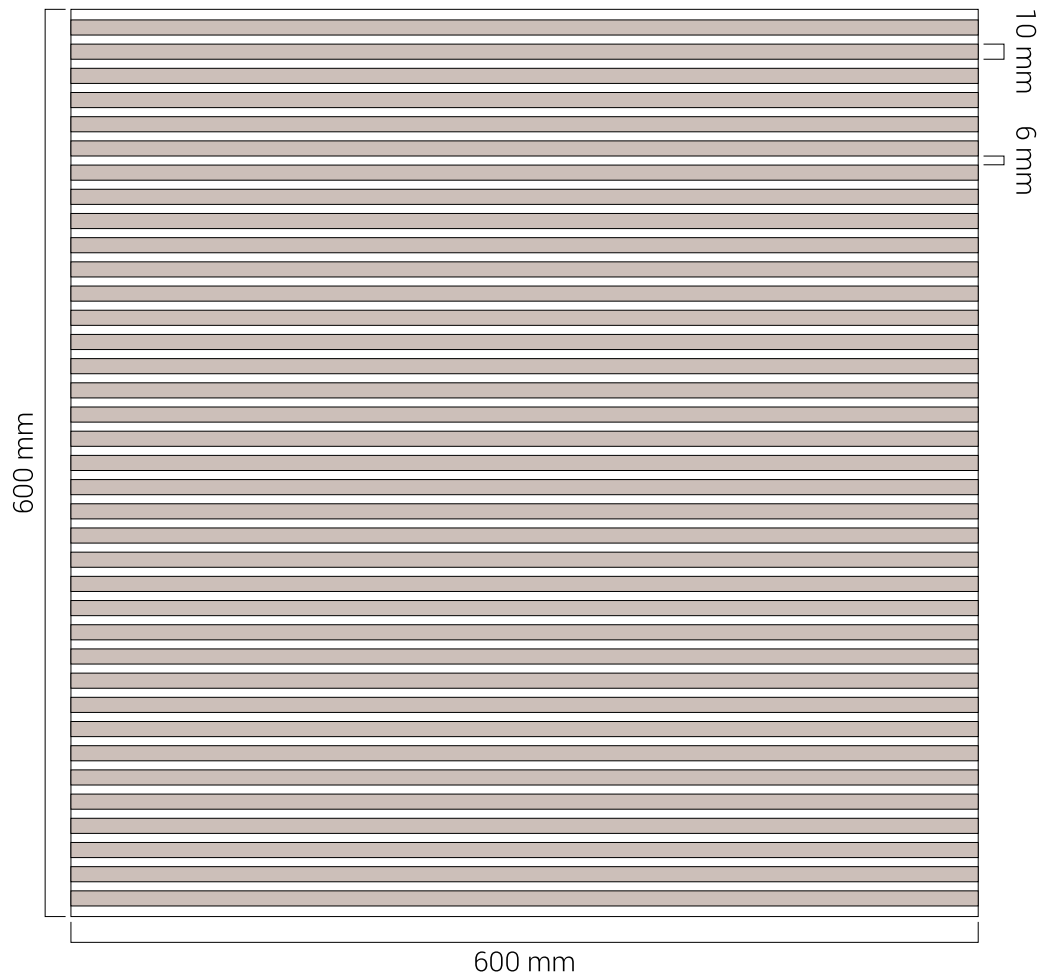

PL80-001 B

■ SIZE | DIMENSÃO
600 x 600 mm

■ FINISHING | ACABAMENTO
Walnut | Nogueira

REFERENCE | REFERÊNCIA

PL80-001 C

■ SIZE | DIMENSÃO
600 x 600 mm

■ FINISHING | ACABAMENTO
Walnut | Nogueira

REFERENCE | REFERÊNCIA

PL80-001 D

■ SIZE | DIMENSÃO
600 x 600 mm

■ FINISHING | ACABAMENTO
Walnut | Nogueira

REFERENCE | REFERÊNCIA

PL80-001 E

■ SIZE | DIMENSÃO
600 x 600 mm

■ FINISHING | ACABAMENTO
Walnut | Nogueira

REFERENCE | REFERÊNCIA

PL80-001 F

■ SIZE | DIMENSÃO
600 x 600 mm

■ FINISHING | ACABAMENTO
Walnut | Nogueira

REFERENCE | REFERÊNCIA

PL80-001 G

■ SIZE | DIMENSÃO
600 x 600 mm

■ FINISHING | ACABAMENTO
Walnut | Nogueira

TECHNICAL SPECIFICATIONS

REFERENCE | REFERÊNCIA

PL80-001 H

■ SIZE | DIMENSÃO
600 x 600 mm

■ FINISHING | ACABAMENTO
Walnut | Nogueira