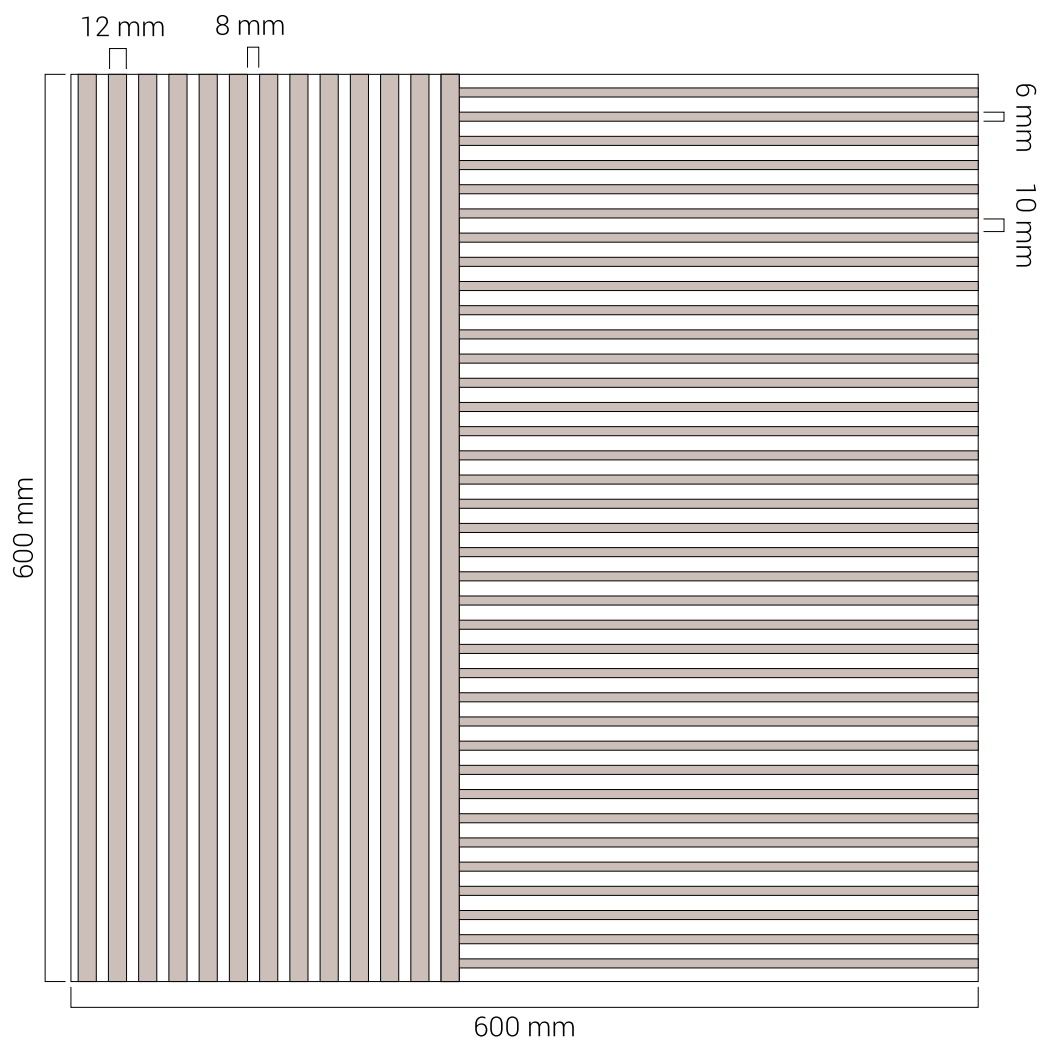

SLATE PANELS | PAINÉIS RIPADOS

PLASDEC

TECHNICAL SPECIFICATIONS

REFERENCE | REFERÊNCIA

PL80-001 A

■ SIZE | DIMENSÃO
600 x 600 mm

■ FINISHING | ACABAMENTO
Walnut | Nogueira

REFERENCE | REFERÊNCIA

PL80-001 D

■ SIZE | DIMENSÃO
600 x 600 mm

■ FINISHING | ACABAMENTO
Walnut | Nogueira

REFERENCE | REFERÊNCIA

PL80-001 E

■ SIZE | DIMENSÃO
600 x 600 mm

■ FINISHING | ACABAMENTO
Walnut | Nogueira

REFERENCE | REFERÊNCIA

PL80-001 F

■ SIZE | DIMENSÃO
600 x 600 mm

■ FINISHING | ACABAMENTO
Walnut | Nogueira

REFERENCE | REFERÊNCIA

PL80-001 G

■ SIZE | DIMENSÃO
600 x 600 mm

■ FINISHING | ACABAMENTO
Walnut | Nogueira

TECHNICAL SPECIFICATIONS

REFERENCE | REFERÊNCIA

PL80-001 H

■ SIZE | DIMENSÃO
600 x 600 mm

■ FINISHING | ACABAMENTO
Walnut | Nogueira