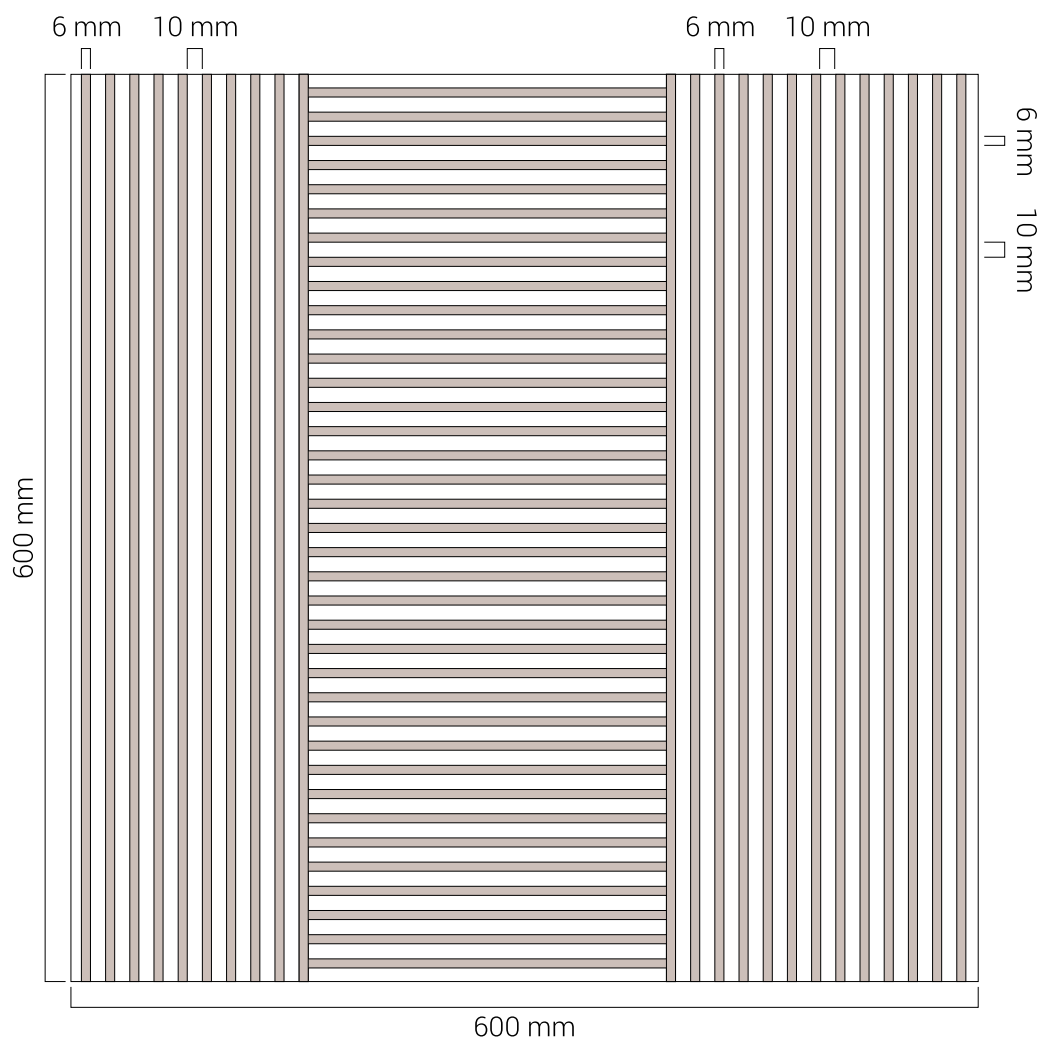

PL80-001 B

■ SIZE | DIMENSÃO
600 x 600 mm

■ FINISHING | ACABAMENTO
Walnut | Nogueira

REFERENCE | REFERÊNCIA

PL80-001 C

■ SIZE | DIMENSÃO
600 x 600 mm

■ FINISHING | ACABAMENTO
Walnut | Nogueira

REFERENCE | REFERÊNCIA

PL80-001 D

■ SIZE | DIMENSÃO
600 x 600 mm

■ FINISHING | ACABAMENTO
Walnut | Nogueira

REFERENCE | REFERÊNCIA

PL80-001 E

■ SIZE | DIMENSÃO
600 x 600 mm

■ FINISHING | ACABAMENTO
Walnut | Nogueira

REFERENCE | REFERÊNCIA

PL80-001 F

■ SIZE | DIMENSÃO
600 x 600 mm

■ FINISHING | ACABAMENTO
Walnut | Nogueira

REFERENCE | REFERÊNCIA

PL80-001 G

■ SIZE | DIMENSÃO
600 x 600 mm

■ FINISHING | ACABAMENTO
Walnut | Nogueira

TECHNICAL SPECIFICATIONS

REFERENCE | REFERÊNCIA

PL80-001 H

■ SIZE | DIMENSÃO
600 x 600 mm

■ FINISHING | ACABAMENTO
Walnut | Nogueira